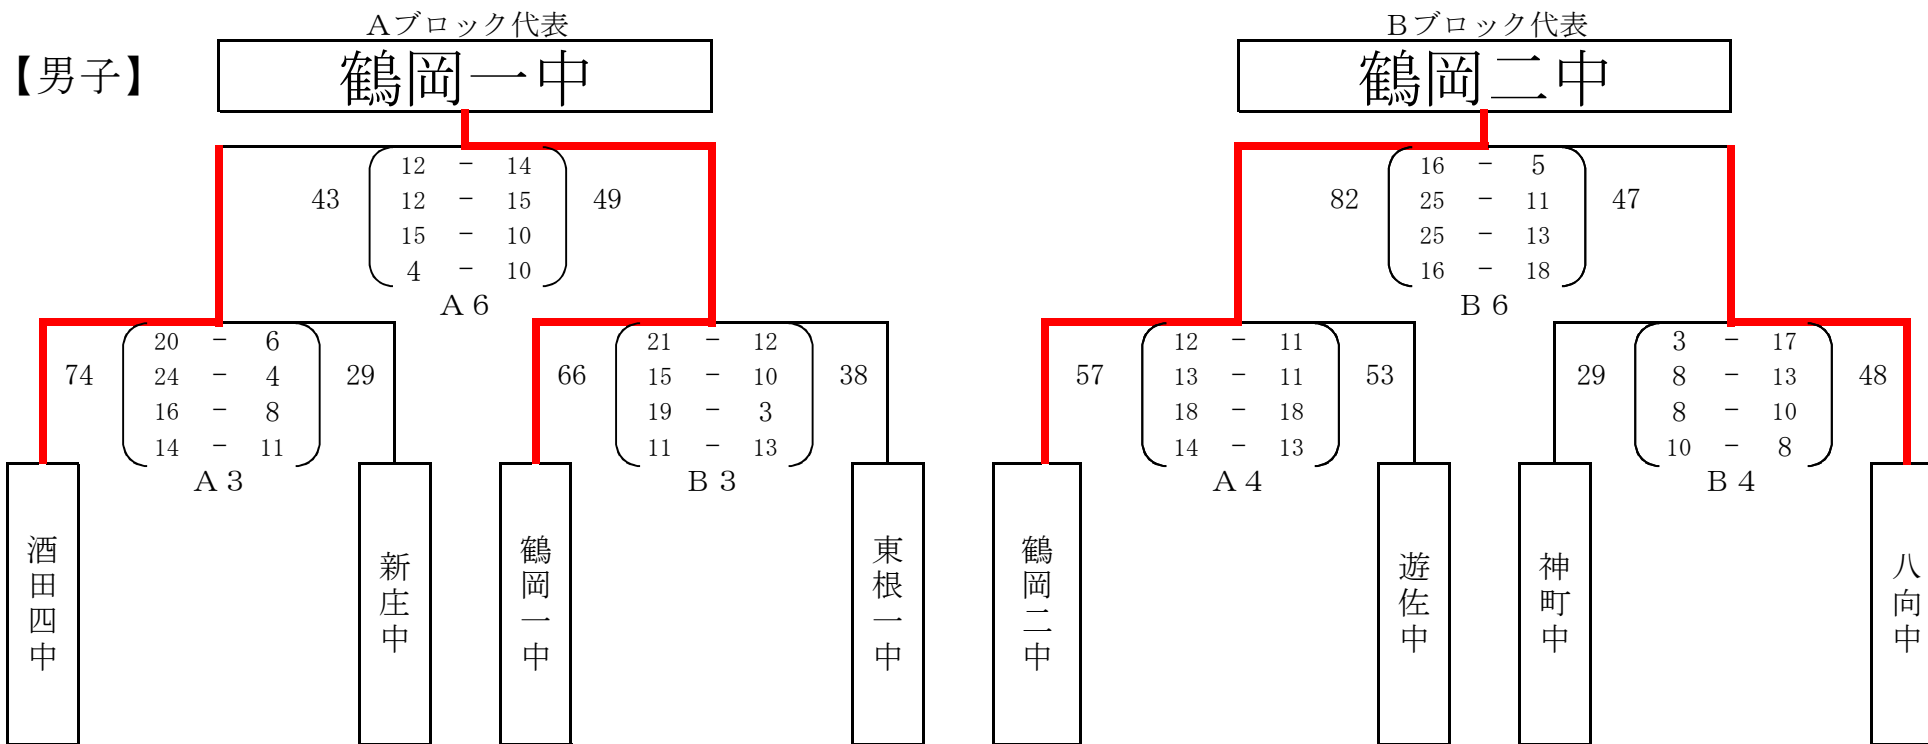

H28年度 山形県中学校新人体育大会 第45回バスケットボール競技 北ブロック大会 組み合わせ

○日時 平成28年10月15日(土)
 9:00 試合開始
 ○会場 真室川町民体育館(A・Bコート)

○試合開始時刻

1	2	3	4	5	6
9:00	10:20	11:40	13:00	14:20	15:40

H28年度 山形県中学校新人体育大会 第45回バスケットボール競技 北ブロック大会 組み合わせ

○日時 平成28年10月15日(土)

9:00 試合開始

○会場 真室川町民体育館(A・Bコート)

○試合開始時刻

1	2	3	4	5	6
9:00	10:20	11:40	13:00	14:20	15:40

H28年度 山形県中学校新人体育大会 第45回バスケットボール競技 北ブロック大会 組み合わせ

○日時 平成28年10月15日(土)
9:00 試合開始
○会場 真室川町民体育館(A・Bコート)

男子 Aブロック

	A-3			
酒田四中	74	20 - 6 24 - 4 16 - 8 14 - 11	29	新庄中