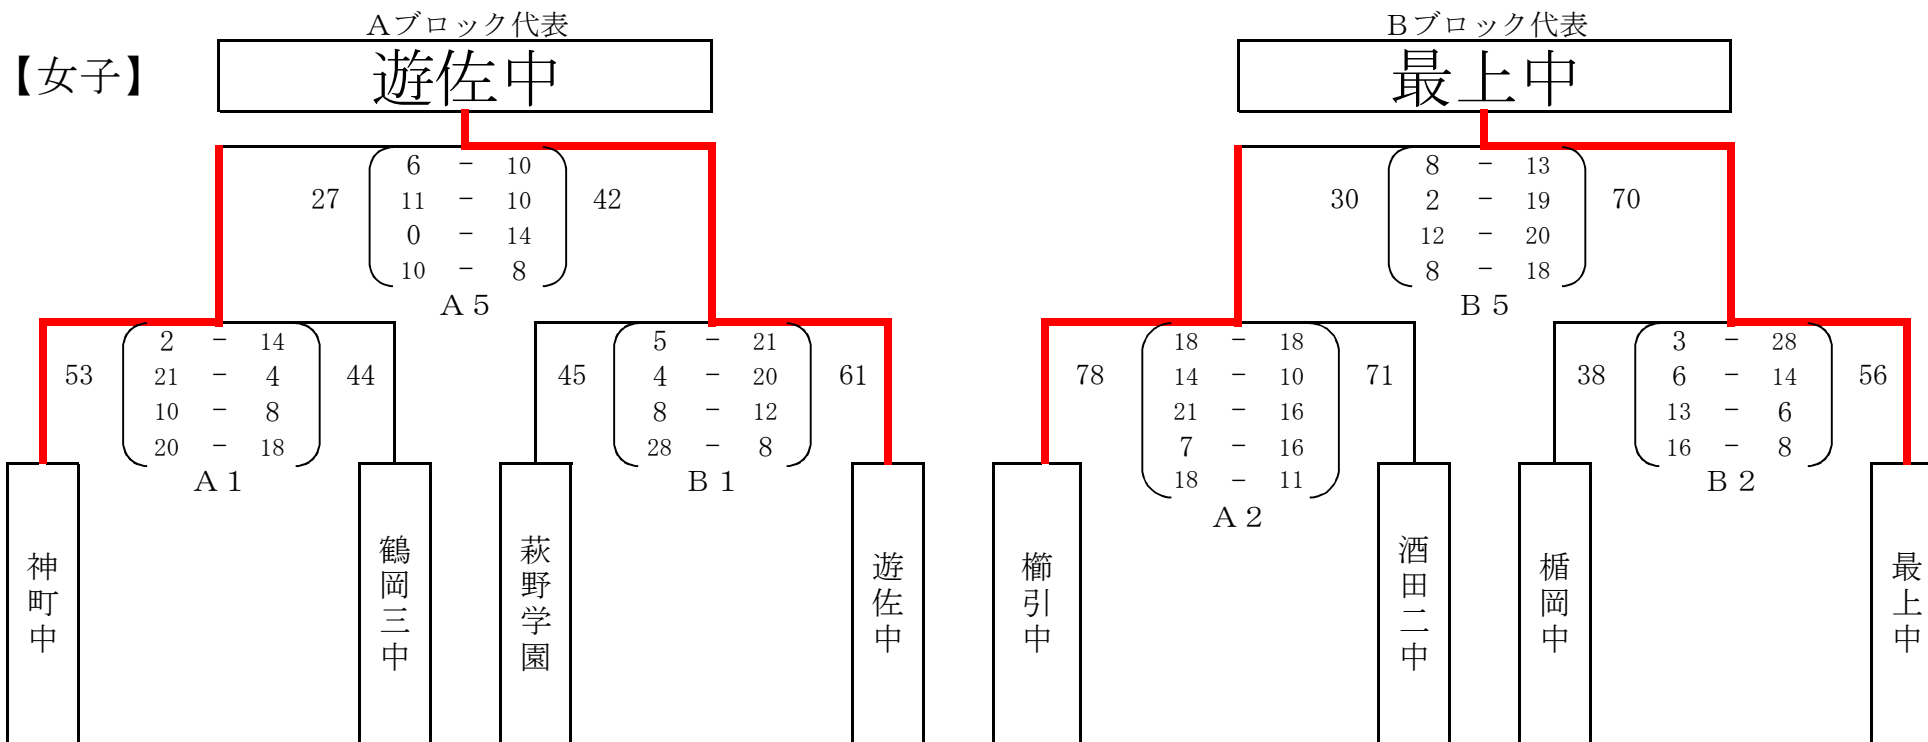

H28年度 山形県中学校新人体育大会 第45回バスケットボール競技 北ブロック大会 組み合わせ

○日時 平成28年10月15日(土)
 9:00 試合開始
 ○会場 真室川町民体育館(A・Bコート)

○試合開始時刻

1	2	3	4	5	6
9:00	10:20	11:40	13:00	14:20	15:40

H28年度 山形県中学校新人体育大会 第45回バスケットボール競技 北ブロック大会 組み合わせ

○日時 平成28年10月15日(土)

9:00 試合開始

○会場 真室川町民体育館(A・Bコート)

○試合開始時刻

1	2	3	4	5	6
9:00	10:20	11:40	13:00	14:20	15:40

H28年度 山形県中学校新人体育大会 第45回バスケットボール競技 北ブロック大会 組み合わせ

○日時 平成28年10月15日(土)
9:00 試合開始
○会場 真室川町民体育館(A・Bコート)

男子 Aブロック

	A-3			
酒田四中	74	20 - 6 24 - 4 16 - 8 14 - 11	29	新庄中