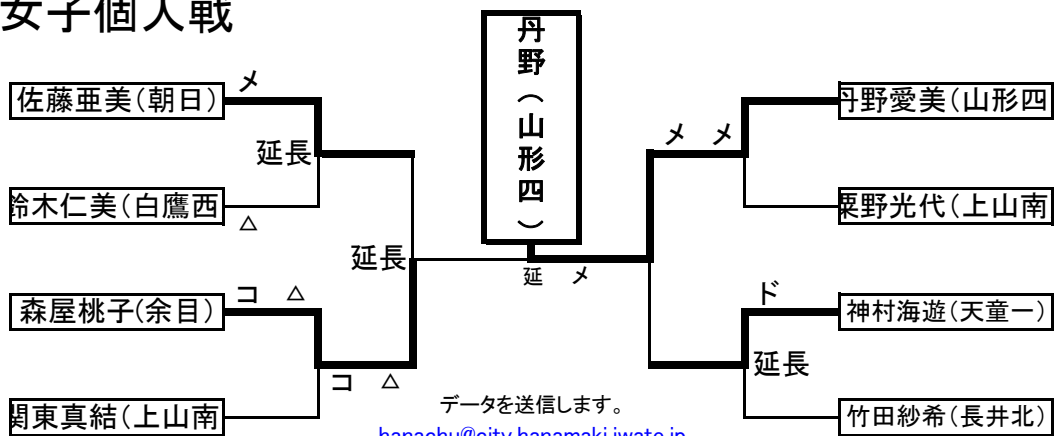

女子個人戦

データを送信します。

hanachu@city.hanamaki.iwate.jp