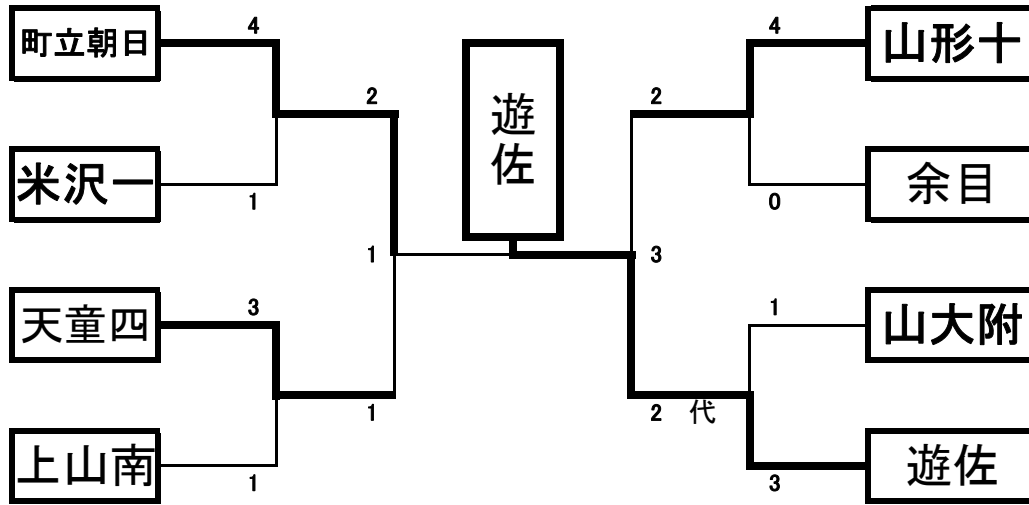

〈決勝〉

学 校 名	先 鋒	次 鋒	中 鋒	堅 副	将 大	将 代 表	戦 勝	敗
町立朝日	古川哲兵	志藤康平	今井祐太	富樫春優	鈴木貴大		5	3
	メ	コ		コ	メ	メ		
遊佐		コ	メ				3	2
	菅原一成	小松 聖	桜井海拓	白崎郁弥	白崎心路			

男子個人戦

データを送信します。
hanachu@city.hanamaki.iwate.jp

各県予選結果

県 女子団体

〈準決勝〉

学 校 名	先 鋒	次 鋒	中 堅	副 将	大 将	代 表	戦 勝	敗
町立朝日	菅井 茉	菅井 芽	遠藤	岩澤	佐藤		2	2
天童四		メ	メ				2	4
	大瀧	清野	郷野	佐藤	鎗水			1