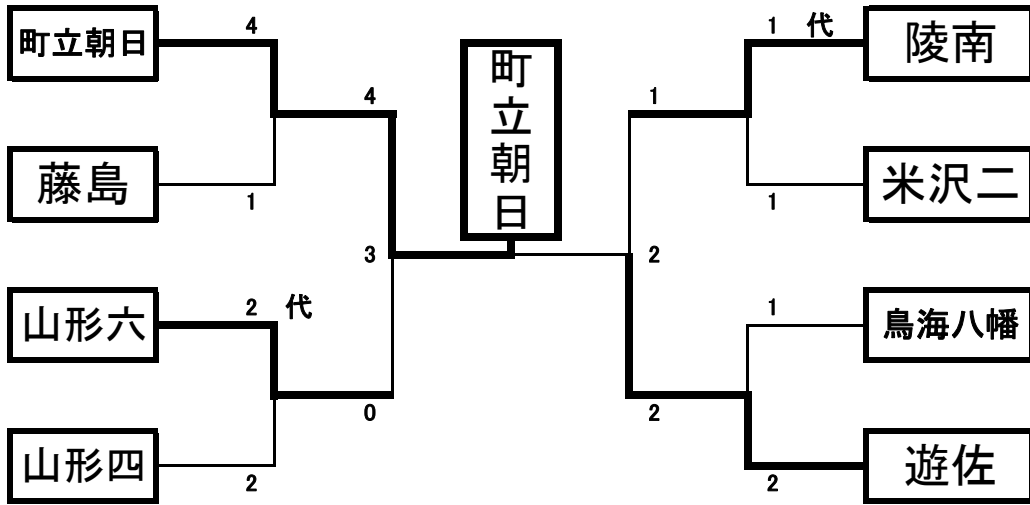

各県予選結果

県 男子団体

〈準決勝〉

学 校 名	先 鋒	次 鋒	中 鋒	堅 副	将 大	将 代 表	戦 勝	敗
町立朝日	古川	志藤	今井	富樫	鈴木		6	4
	コ	メ	メ	メ	コ			
山形六							0	0
	熊谷	國分	荒木	佐藤	伊藤			

〈準決勝〉

学 校 名	先 鋒	次 鋒	中 鋒	堅 副	将 大	将 代 表	戦 勝	敗
陵南	阿部仁	阿部幸	横井	菖蒲	佐藤佑		2	1
				メ	コ			
遊佐	メ	メ		メ	メ		4	2
	菅原	小松	桜井	白崎郁	白崎心			

〈決勝〉

学 校 名	先 鋒	次 鋒	中 鋒	堅 副	将 大	将 代 表	戦 勝	敗
町立朝日	古川哲兵	志藤康平	今井祐太	富樫春優	鈴木貴大		5	3
	メ	コ		コ	メ	メ		
遊佐		コ	メ				3	2
	菅原一成	小松 聖	桜井海拓	白崎郁弥	白崎心路