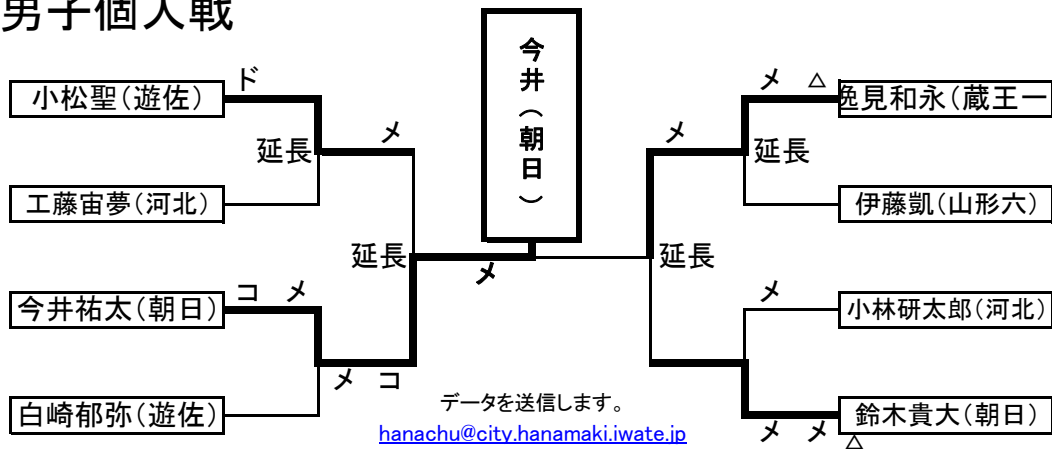

男子個人戦

データを送信します。
hanachu@city.hanamaki.iwate.jp