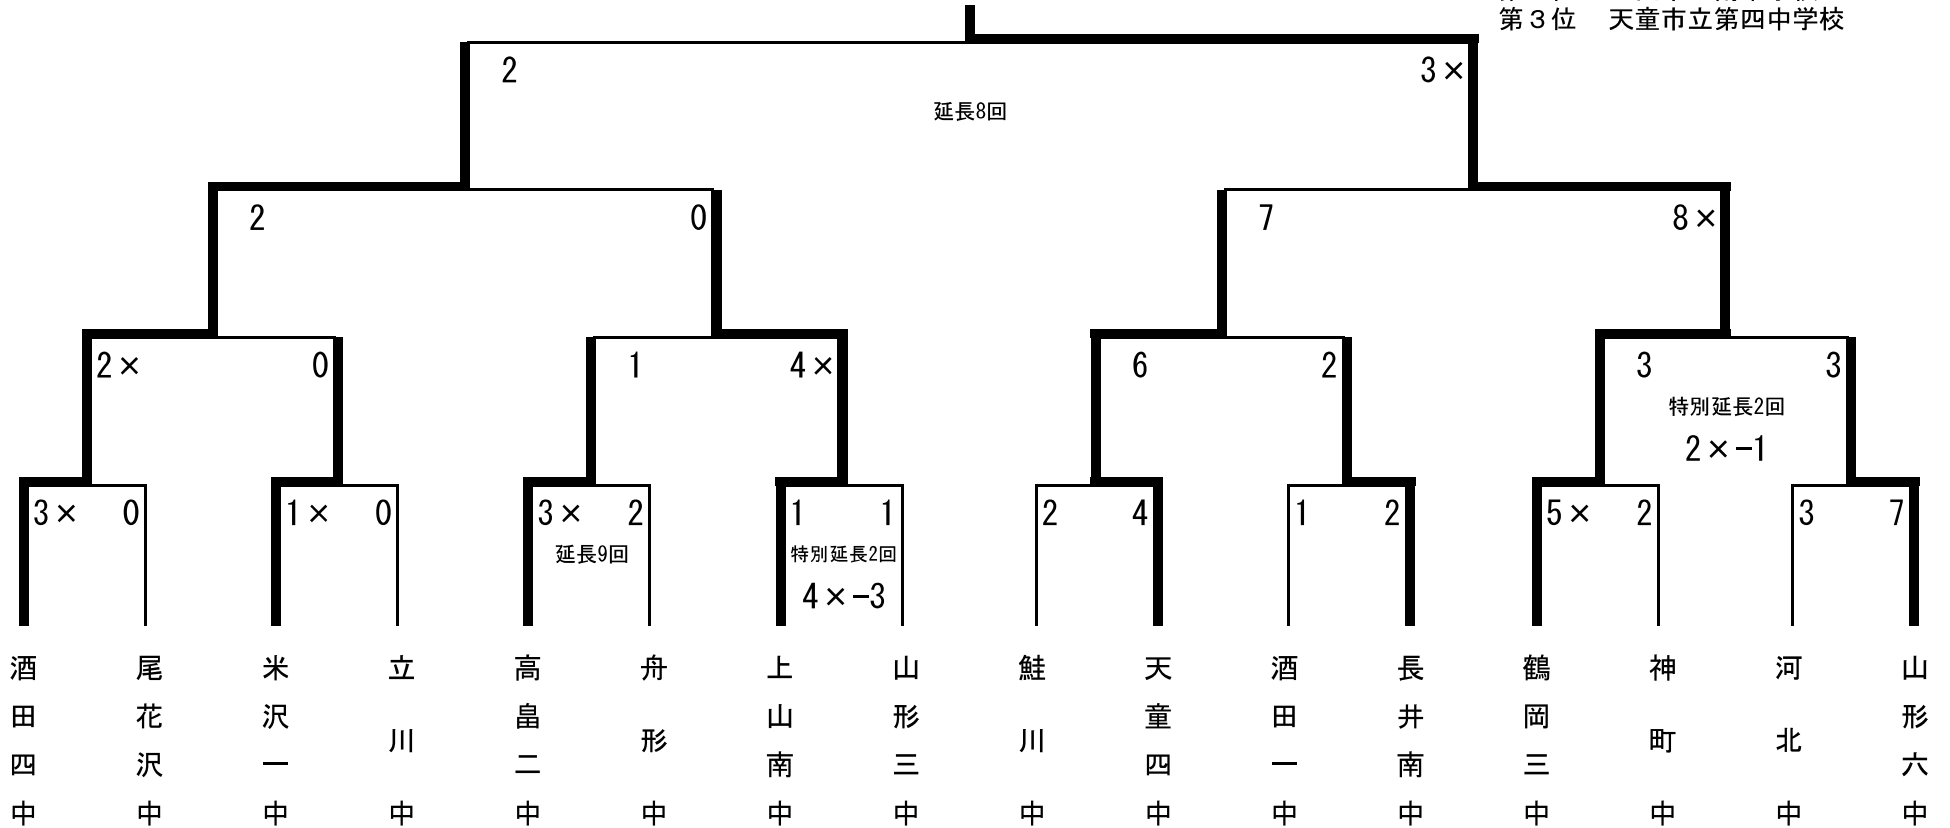

第 6 5 回 山 形 県 中 学 校 野 球 大 会
第 5 2 回 山 形 県 中 学 校 総 合 体 育 大 会

優勝 鶴岡市立鶴岡第三中学校

準優勝 酒田市立第四中学校
第3位 上山市立南中学校
第3位 天童市立第四中学校

山形県中学総体軟式野球競技準決・決勝結果

* 準決勝第1試合

チーム名	1	2	3	4	5	6	7					計
酒田四	0	0	0	0	0	0	2					2
上山南	0	0	0	0	0	0	0					0

審判員	球審	菅	一塁	豊島	二塁	渡邊	三塁	松山
酒田四	(投手)	関口				五十嵐(寛)		
上山南	(投手)	佐藤				(捕手) 阿部		
(本塁打)	<酒田四>					<上山南>		
(三塁打)	<酒田四>					<上山南>		
(二塁打)	<酒田四>	橋本				<上山南>		

※特記事項 酒田四中 関口投手 3試合連続完封勝利

* 準決勝第2試合

チーム名	1	2	3	4	5	6	7					計
天童四	1	2	4	0	0	0	0					7
鶴岡三	1	0	2	0	1	4	X					8×

審判員	球審	富樫	一塁	小国	二塁	竹村	三塁	猪股
天童四	(投手)	森谷(実)- 押野(晃)- 森谷(実)				(捕手) 木村		
鶴岡三	(投手)	柏倉- 金丸- 佐藤				(捕手) 田村		
(本塁打)	<天童四>					<鶴岡三>		
(三塁打)	<天童四>	押野(浪)				<鶴岡三>		
(二塁打)	<天童四>	木村, 押野(晃)				<鶴岡三>	佐藤, 山木	

※特記事項 鶴岡三中 6点差をひっくり返し決勝進出

* 決勝

チーム名	1	2	3	4	5	6	7	8				計
酒田四	0	0	0	0	2	0	0	0				2
鶴岡三	0	2	0	0	0	0	0	1×				3×

審判員	球審	舟生	一塁	矢口	二塁	柿崎	三塁	林
酒田四	(投手)	関口				(捕手) 五十嵐(寛)		
鶴岡三	(投手)	菅原(大)				(捕手) 田村		
(本塁打)	<酒田四>					<鶴岡三>		
(三塁打)	<酒田四>					<鶴岡三>		
(二塁打)	<酒田四>					<鶴岡三>	戸嶋, 菅原(知)	

※特記事項 鶴岡三中 八回裏二死2・3塁 ワイルドピッチでサヨナラ勝ち