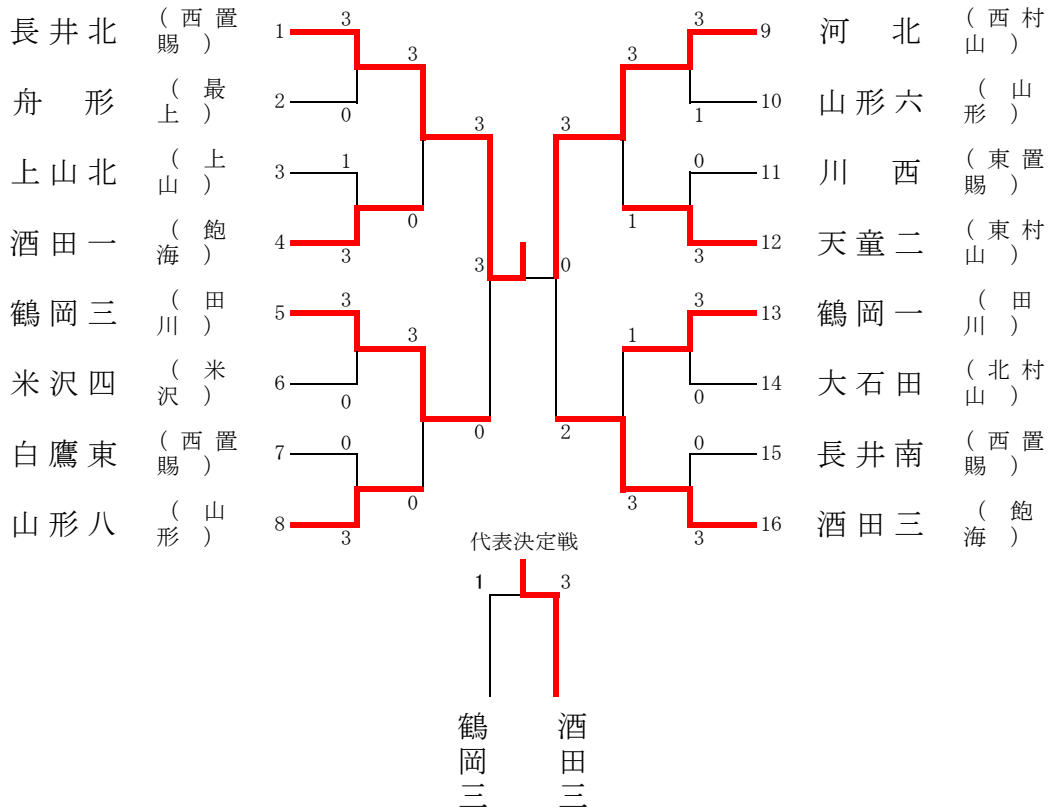

男子団体

女子団体

男子シングルス

女子シングルス

1	小野寺美典 (平田③)	3		3	本間 杏和 (鶴岡四③)	37
2	鈴木由佳里 (米沢七③)	3	0	3	小松 亜衣 (大富②)	38
3	色摩 麻衣 (長井北③)	2		3	菅原 由衣 (酒田六③)	39
4	松尾 瑠香 (陵南③)	3	0	3	東海林わか (河北③)	40
5	佐藤奈緒子 (日新③)	2		3	渡邊 涼香 (山辺②)	41
6	菅井 彩乃 (葉山③)	2	1	3	鈴木 愛実 (上山北③)	42
7	田苗 美乃 (山形四③)	3	0	3	原 亜梨沙 (長井北③)	43
8	佐藤 有珠 (余目①)	3	3	3	庄司由美子 (山形八③)	44
9	佐藤 菜美 (上山北③)	1		3	佐藤 汐莉 (川西②)	45
10	内藤 麻衣 (天童四②)	3		3	沼沢 綾音 (橋岡②)	46
11	吉田 千歳 (金井③)	1	3	3	佐藤 有紗 (余目①)	47
12	齋藤瑠莉奈 (川西③)	3	0	2	門脇 真実 (日新③)	48
13	梅原英里華 (長井北③)	2		3	大場 夏紀 (山形四①)	49
14	竹村 京子 (河北②)	3	0	3	齋藤 歩 (平田③)	50
15	渡部 加菜 (米沢七③)	1	3	3	坂野 涼子 (米沢一③)	51
16	寒河江真有 (大富③)	1	3	3	手塚 華奈 (高高二③)	52
17	菊地 夏希 (山形一③)	3	0	3	戸田 綾香 (山形一③)	53
18	長谷川真子 (鶴岡三②)	1		3	原田 美香 (河北②)	54
19	佐直みなみ (河北②)	3		3	中野 遥香 (神町③)	55
20	武田 月美 (山辺②)	2	0	3	田部井宏佳 (大蔵③)	56
21	今野 真実 (山形一③)	3		3	小松 夏美 (大江③)	57
22	佐々木美南 (余目②)	3	3	3	齋藤明日香 (上山北③)	58
23	遠藤 詩歩 (宮内②)	0		3	齋藤 華南 (飯豊①)	59
24	伊藤ちなみ (酒田一③)	1	0	3	赤塚 未彩 (天童一③)	60
25	八鍼沙也夏 (舟形②)	3	0	3	小野寺純伶 (鶴岡三②)	61
26	小関 美穂 (長井北③)	0	3	3	戸塚友里恵 (山形八③)	62
27	川崎 七海 (米沢一①)	3		3	阿彦 愛永 (酒田一③)	63
28	加藤由季乃 (飯豊①)	2	2	3	早坂 楓花 (明倫③)	64
29	菊池 美咲 (酒田二①)	3		3	白旗 彩 (平田②)	65
30	加藤 紗子 (山形一③)	2	3	0	田村美穂子 (山形一③)	66
31	山田 和佳 (高高二③)	3		3	高橋 紗南 (東根一③)	67
32	太田 琴美 (天童三③)	3	0	3	豊野 愛 (米沢七③)	68
33	高橋 莉子 (葉山③)	1	0	3	遠藤 希 (長井北③)	69
34	須田 温希 (鶴岡四①)	0	3	3	菅原 梨帆 (鶴岡二③)	70
35	大沼奈々子 (河北②)	3	0	3	佐藤 真由 (山形六③)	71
36	向田 琴美 (山形八③)	3		3	高橋 麗 (河北③)	72