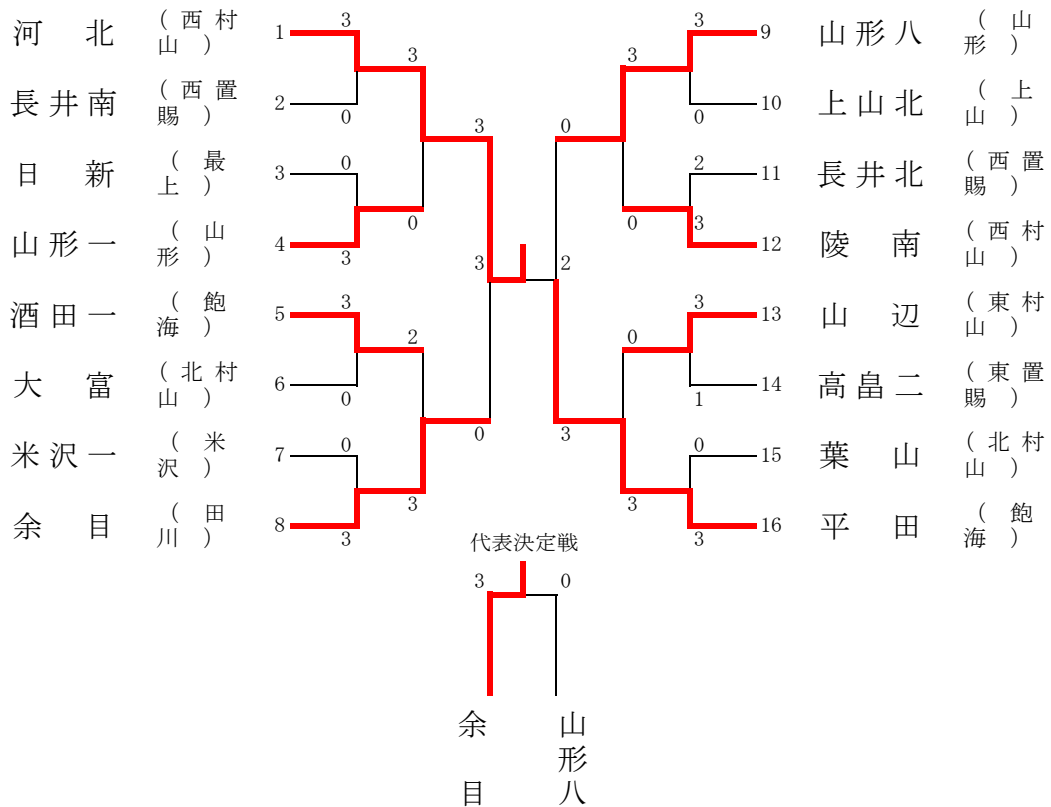

男子団体

女子団体

男子シングルス

女子シングルス

1	小野寺美典 (平田③)	3		3	本間 杏和 (鶴岡四③)	37
2	鈴木由佳里 (米沢七③)	3	0	3	小松 亜衣 (大富②)	38
3	色摩 麻衣 (長井北③)	2		3	菅原 由衣 (酒田六③)	39
4	松尾 瑠香 (陵南③)	3	0	3	東海林わか (河北③)	40
5	佐藤奈緒子 (日新③)	2		3	渡邊 涼香 (山辺②)	41
6	菅井 彩乃 (葉山③)	2	1	3	鈴木 愛実 (上山北③)	42
7	田苗 美乃 (山形四③)	3	0	3	原 亜梨沙 (長井北③)	43
8	佐藤 有珠 (余目①)	3	3	3	庄司由美子 (山形八③)	44
9	佐藤 菜美 (上山北③)	1		3	佐藤 汐莉 (川西②)	45
10	内藤 麻衣 (天童四②)	3		3	沼沢 綾音 (橋岡②)	46
11	吉田 千歳 (金井③)	1	3	3	佐藤 有紗 (余目①)	47
12	齋藤瑠莉奈 (川西③)	3	0	2	門脇 真実 (日新③)	48
13	梅原英里華 (長井北③)	2		3	大場 夏紀 (山形四①)	49
14	竹村 京子 (河北②)	3	0	3	齋藤 歩 (平田③)	50
15	渡部 加菜 (米沢七③)	1	3	3	坂野 涼子 (米沢一③)	51
16	寒河江真有 (大富③)	1	3	3	手塚 華奈 (高高二③)	52
17	菊地 夏希 (山形一③)	3	0	3	戸田 綾香 (山形一③)	53
18	長谷川真子 (鶴岡三②)	1		3	原田 美香 (河北②)	54
19	佐直みなみ (河北②)	3		3	中野 遥香 (神町③)	55
20	武田 月美 (山辺②)	2	0	3	田部井宏佳 (大蔵③)	56
21	今野 真実 (山形一③)	3		3	小松 夏美 (大江③)	57
22	佐々木美南 (余目②)	3	3	3	齋藤明日香 (上山北③)	58
23	遠藤 詩歩 (宮内②)	0		3	齋藤 華南 (飯豊①)	59
24	伊藤ちなみ (酒田一③)	1	0	3	赤塚 未彩 (天童一③)	60
25	八鍼沙也夏 (舟形②)	3	0	3	小野寺純伶 (鶴岡三②)	61
26	小関 美穂 (長井北③)	0	3	3	戸塚友里恵 (山形八③)	62
27	川崎 七海 (米沢一①)	3		3	阿彦 愛永 (酒田一③)	63
28	加藤由季乃 (飯豊①)	2	2	3	早坂 楓花 (明倫③)	64
29	菊池 美咲 (酒田二①)	3		3	白旗 彩 (平田②)	65
30	加藤 紗子 (山形一③)	2	3	0	田村美穂子 (山形一③)	66
31	山田 和佳 (高高二③)	3		3	高橋 紗南 (東根一③)	67
32	太田 琴美 (天童三③)	3	0	3	豊野 愛 (米沢七③)	68
33	高橋 莉子 (葉山③)	1	0	3	遠藤 希 (長井北③)	69
34	須田 温希 (鶴岡四①)	0	3	3	菅原 梨帆 (鶴岡二③)	70
35	大沼奈々子 (河北②)	3	0	3	佐藤 真由 (山形六③)	71
36	向田 琴美 (山形八③)	3		3	高橋 麗 (河北③)	72