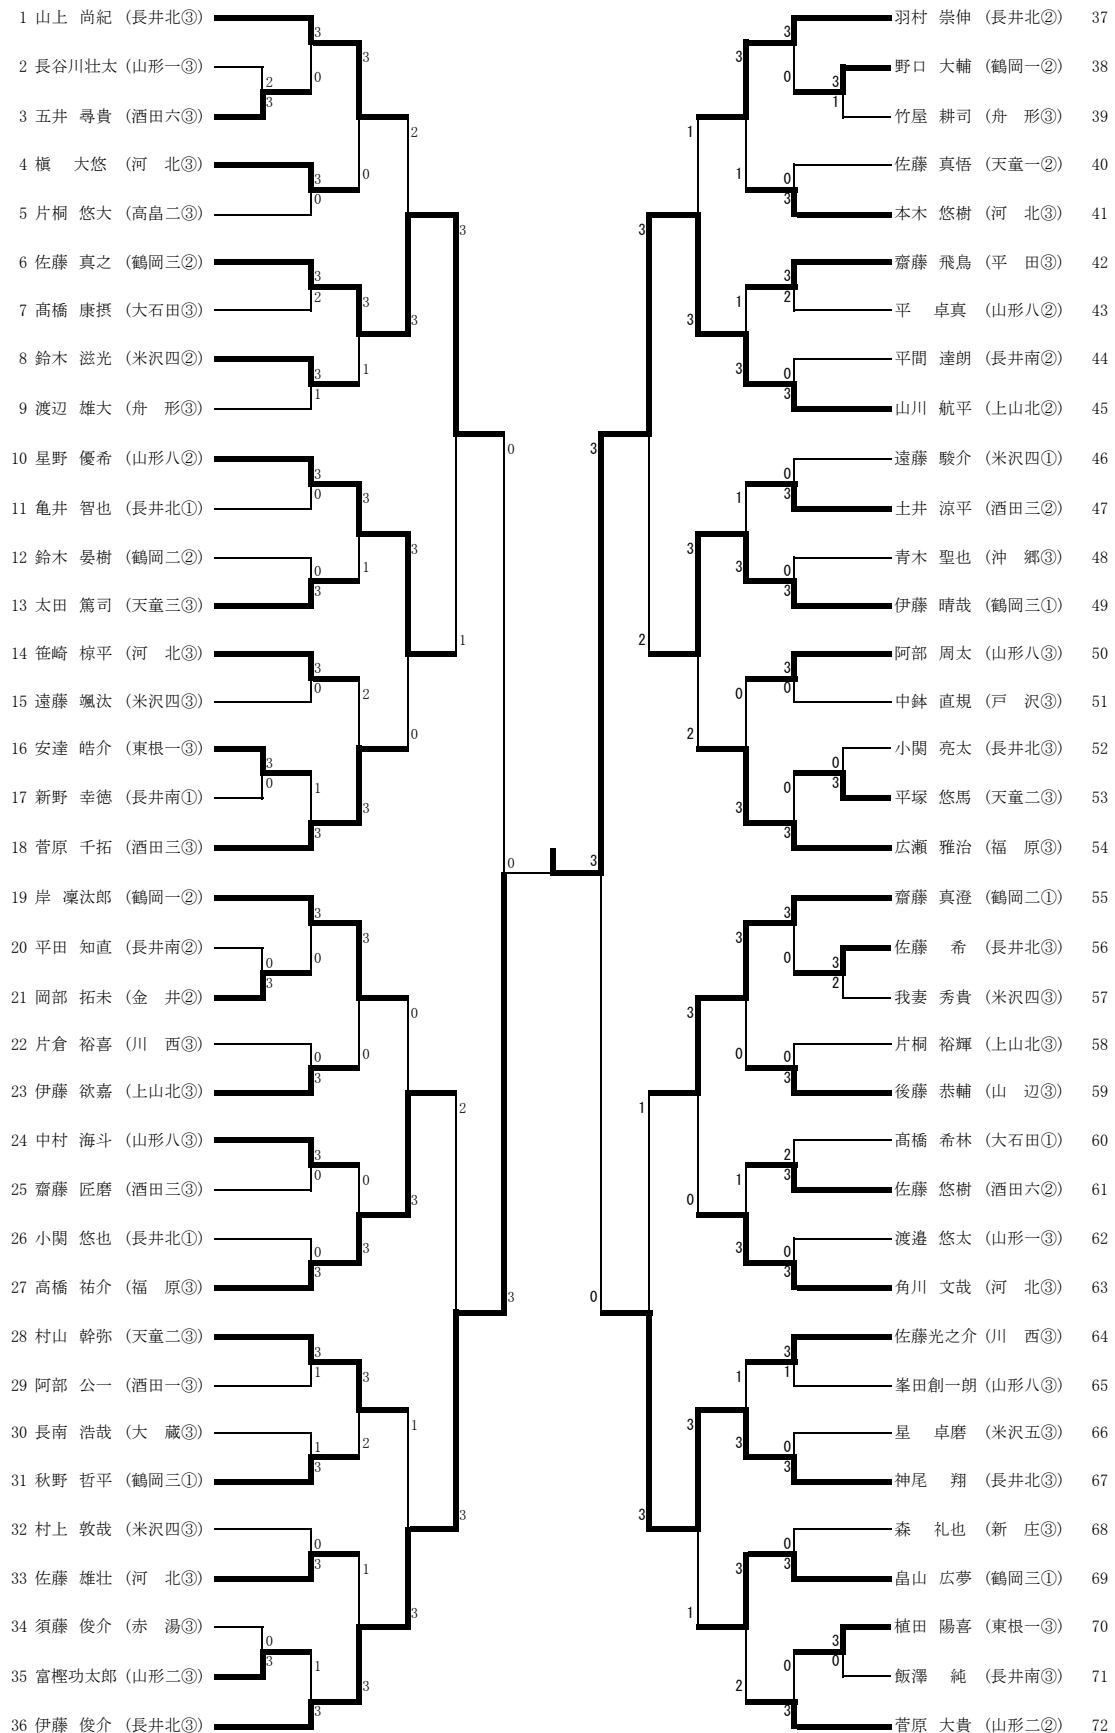

男子団体

女子団体

男子シングルス

女子シングルス

1	小野寺美典 (平田③)	3		3	本間 杏和 (鶴岡四③)	37
2	鈴木由佳里 (米沢七③)	3	0	3	小松 亜衣 (大富②)	38
3	色摩 麻衣 (長井北③)	2		3	菅原 由衣 (酒田六③)	39
4	松尾 瑠香 (陵南③)	3	0	3	東海林わか (河北③)	40
5	佐藤奈緒子 (日新③)	2		3	渡邊 涼香 (山辺②)	41
6	菅井 彩乃 (葉山③)	2	1	3	鈴木 愛実 (上山北③)	42
7	田苗 美乃 (山形四③)	3	0	3	原 亜梨沙 (長井北③)	43
8	佐藤 有珠 (余目①)	3	3	3	庄司由美子 (山形八③)	44
9	佐藤 菜美 (上山北③)	1		3	佐藤 汐莉 (川西②)	45
10	内藤 麻衣 (天童四②)	3		3	沼沢 綾音 (橋岡②)	46
11	吉田 千歳 (金井③)	1	3	3	佐藤 有紗 (余目①)	47
12	齋藤瑠莉奈 (川西③)	3	0	2	門脇 真実 (日新③)	48
13	梅原英里華 (長井北③)	2		3	大場 夏紀 (山形四①)	49
14	竹村 京子 (河北②)	3	0	3	齋藤 歩 (平田③)	50
15	渡部 加菜 (米沢七③)	1	3	3	坂野 涼子 (米沢一③)	51
16	寒河江真有 (大富③)	1	3	3	手塚 華奈 (高高二③)	52
17	菊地 夏希 (山形一③)	3	0	3	戸田 綾香 (山形一③)	53
18	長谷川真子 (鶴岡三②)	1		3	原田 美香 (河北②)	54
19	佐直みなみ (河北②)	3		3	中野 遥香 (神町③)	55
20	武田 月美 (山辺②)	2	0	3	田部井宏佳 (大蔵③)	56
21	今野 真実 (山形一③)	3		3	小松 夏美 (大江③)	57
22	佐々木美南 (余目②)	3	3	3	齋藤明日香 (上山北③)	58
23	遠藤 詩歩 (宮内②)	0		3	齋藤 華南 (飯豊①)	59
24	伊藤ちなみ (酒田一③)	1	0	3	赤塚 未彩 (天童一③)	60
25	八鍼沙也夏 (舟形②)	3	0	3	小野寺純伶 (鶴岡三②)	61
26	小関 美穂 (長井北③)	0	3	3	戸塚友里恵 (山形八③)	62
27	川崎 七海 (米沢一①)	3		3	阿彦 愛永 (酒田一③)	63
28	加藤由季乃 (飯豊①)	2	2	3	早坂 楓花 (明倫③)	64
29	菊池 美咲 (酒田二①)	3		3	白旗 彩 (平田②)	65
30	加藤 紗子 (山形一③)	2	3	0	田村美穂子 (山形一③)	66
31	山田 和佳 (高高二③)	3		3	高橋 紗南 (東根一③)	67
32	太田 琴美 (天童三③)	3	0	3	豊野 愛 (米沢七③)	68
33	高橋 莉子 (葉山③)	1	0	3	遠藤 希 (長井北③)	69
34	須田 温希 (鶴岡四①)	0	3	3	菅原 梨帆 (鶴岡二③)	70
35	大沼奈々子 (河北②)	3	0	3	佐藤 真由 (山形六③)	71
36	向田 琴美 (山形八③)	3		3	高橋 麗 (河北③)	72