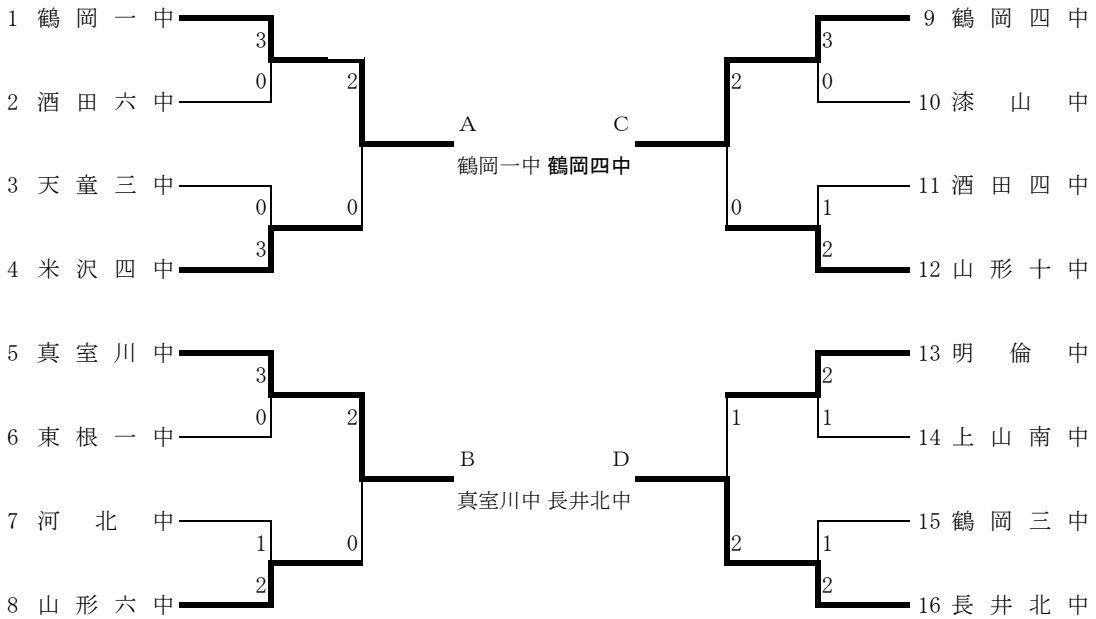

ソフトテニス競技

団体 組み合わせ

予選トーナメント [男子]

決勝リーグ

	A 鶴岡一	B 真室川	C 鶴岡四	D 長井北	勝ち点	勝組数	順位
A 鶴岡一	-	2	2	2	3		1
B 真室川	1	-	2	2	2		2
C 鶴岡四	1	0	-	0	0		3
D 長井北	0	0	2	-	1		3
負組数							

予選トーナメント [女子]

決勝リーグ

	A山形二	B真室川	C米沢一	D鶴岡三	勝ち点	勝組数	順位
A山形二	-	2	2	2	3		1
B真室川	1	-	2	1	1		3
C米沢一	0	1	-	1	0		3
D鶴岡三	1	2	2	-	2		2
負組数							

女子個人

代表決定戦