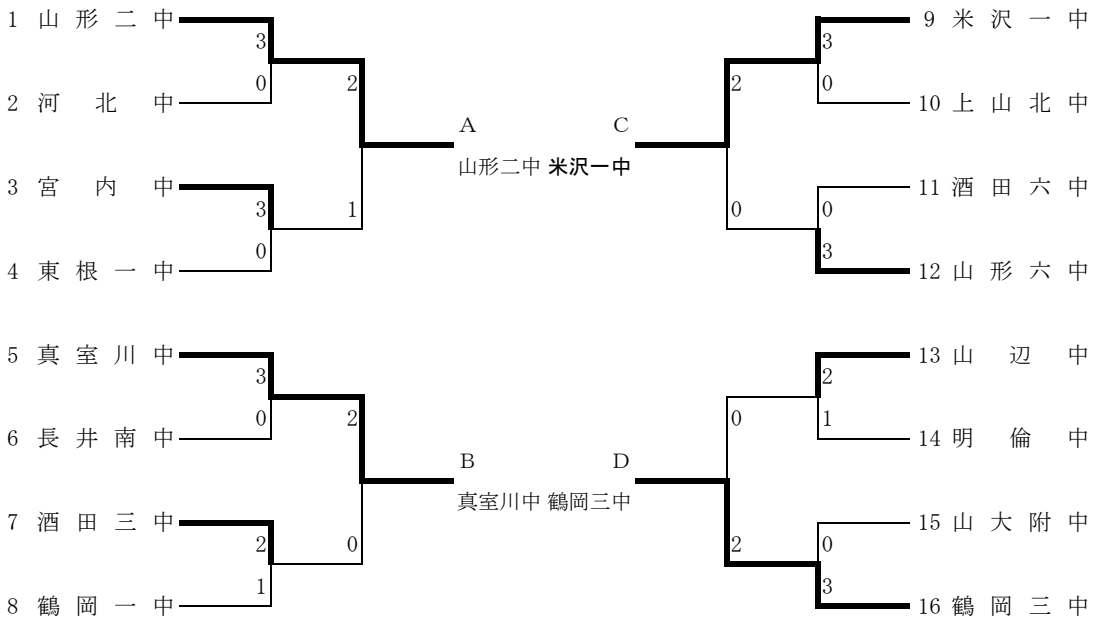

ソフトテニス競技

団体 組み合わせ

予選トーナメント [男子]

決勝リーグ

	A 鶴岡一	B 真室川	C 鶴岡四	D 長井北	勝ち点	勝組数	順位
A 鶴岡一	-	2	2	2	3		1
B 真室川	1	-	2	2	2		2
C 鶴岡四	1	0	-	0	0		3
D 長井北	0	0	2	-	1		3
負組数							

予選トーナメント [女子]

決勝リーグ

	A山形二	B真室川	C米沢一	D鶴岡三	勝ち点	勝組数	順位
A山形二	-	2	2	2	3		1
B真室川	1	-	2	1	1		3
C米沢一	0	1	-	1	0		3
D鶴岡三	1	2	2	-	2		2
負組数							

女子個人

代表決定戦