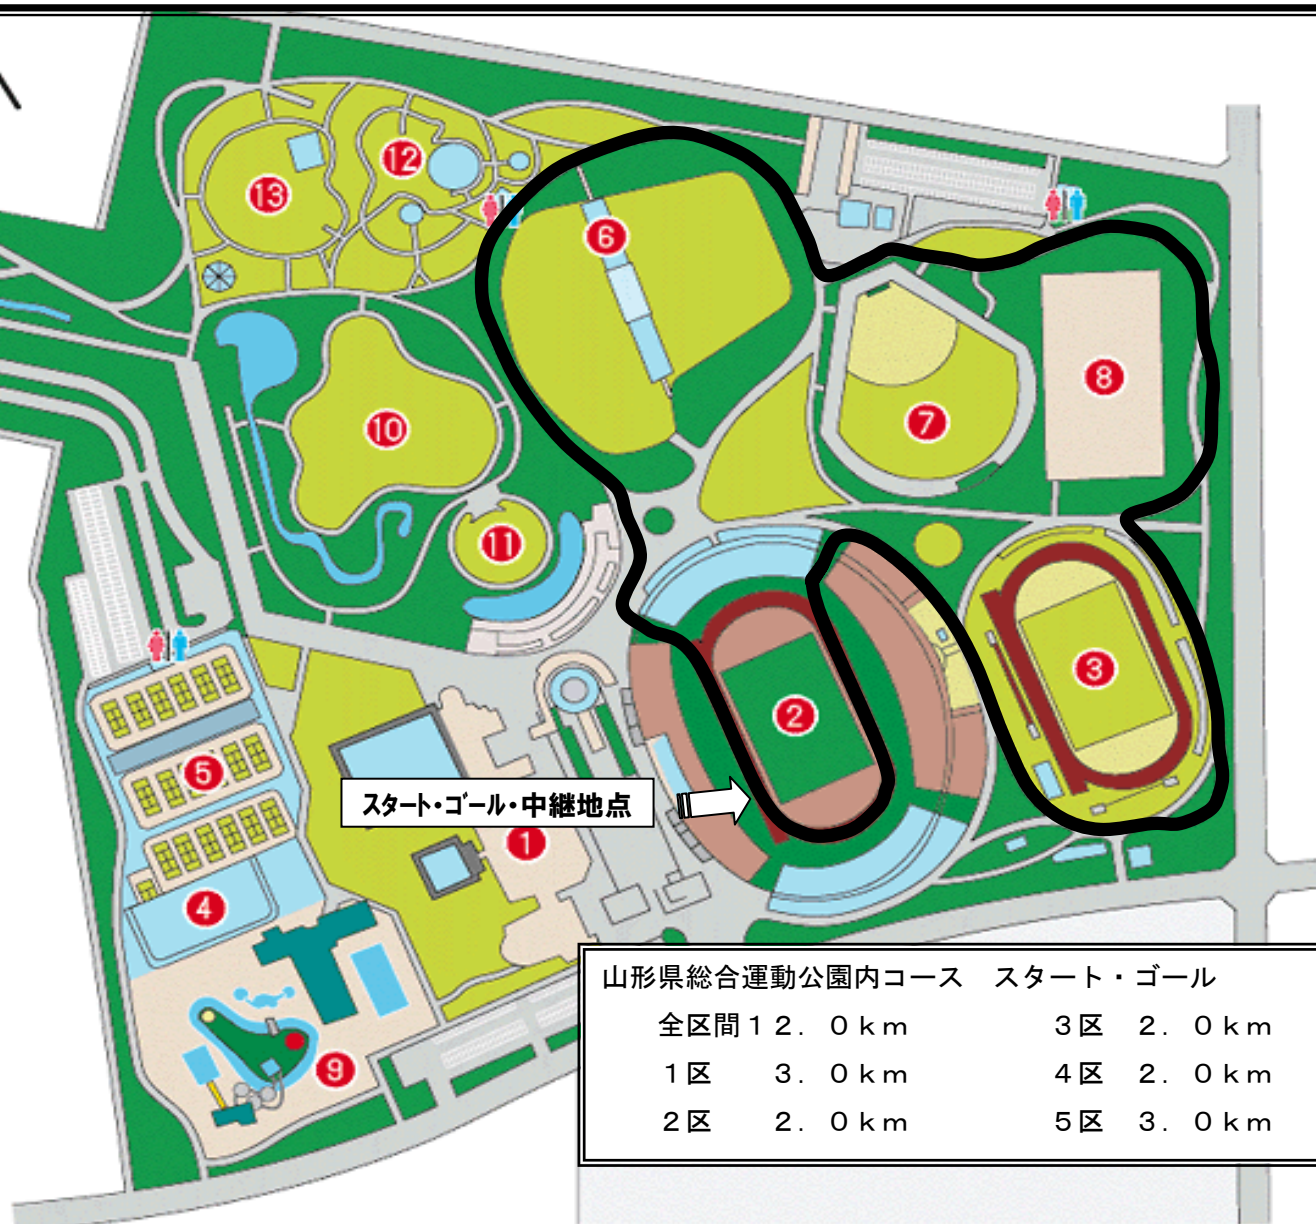

平成20年度 第18回山形県中学校女子駅伝競走大会 兼 全国・東北中学校駅伝競走大会山形県予選会

2区 ~ 4区 2.0kmコース

山形県総合運動公園施設概要

- ①総合体育館
- ②NDソフトスタジアム
- ③サブグラウンド
- ④屋内多目的コート
- ⑤テニスコート
- ⑥サッカー・ラグビー場
- ⑦野球場
- ⑧運動広場
- ⑨屋外プール
- ⑩いこいの広場
- ⑪お祭り広場
- ⑫遊びの森
- ⑬ふる里の森

スタート・ゴール・中継地点

山形県総合運動公園内コース		スタート・ゴール	
全区間	12.0km	3区	2.0km
1区	3.0km	4区	2.0km
2区	2.0km	5区	3.0km

平成20年度 第18回山形県中学校女子駅伝競走大会 兼 全国・東北中学校駅伝競走大会山形県予選会

1区・5区 3.0kmコース

山形県総合運動公園施設概要

- ①総合体育館
- ②NDソフトスタジアム
- ③サブグラウンド
- ④屋内多目的コート
- ⑤テニスコート
- ⑥サッカー・ラグビー場
- ⑦野球場
- ⑧運動広場
- ⑨屋外プール
- ⑩いこいの広場
- ⑪お祭り広場
- ⑫遊びの森
- ⑬ふる里の森

山形県総合運動公園内コース スタート・ゴール

全区間	12.0km	3区	2.0km
1区	3.0km	4区	2.0km
2区	2.0km	5区	3.0km

平成20年度 第23回山形県中学校男子駅伝競走大会 兼 全国・東北中学校駅伝競走大会山形県予選会

1区 ~ 6区 3.0kmコース

山形県総合運動公園施設概要

- ①総合体育館
- ②NDソフトスタジアム
- ③サブグラウンド
- ④屋内多目的コート
- ⑤テニスコート
- ⑥サッカー・ラグビー場
- ⑦野球場
- ⑧運動広場
- ⑨屋外プール
- ⑩いこいの広場
- ⑪お祭り広場
- ⑫遊びの森
- ⑬ふる里の森

スタート・ゴール・中継地点

山形県総合運動公園内コース スタート・ゴール

全区間 18.0 km	1区 3.0 km	2区 3.0 km
	3区 3.0 km	4区 3.0 km
	5区 3.0 km	6区 3.0 km