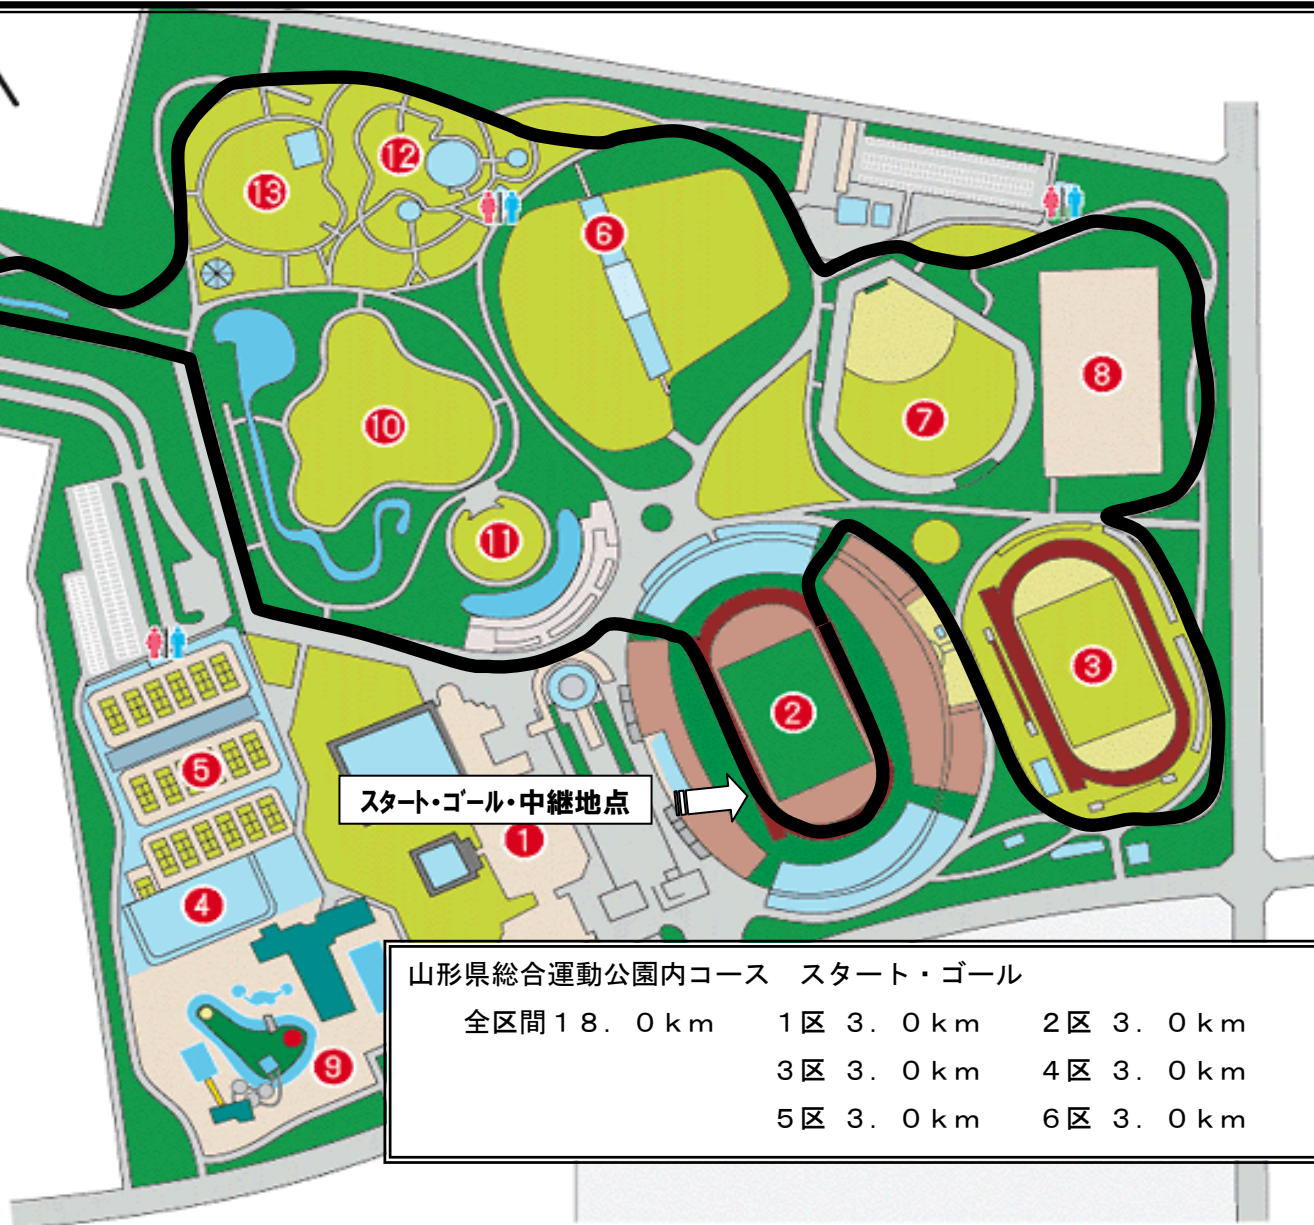

平成20年度 第18回山形県中学校女子駅伝競走大会 兼 全国・東北中学校駅伝競走大会山形県予選会

2区 ~ 4区 2.0kmコース

山形県総合運動公園施設概要

- ①総合体育館
- ②NDソフトスタジアム
- ③サブグラウンド
- ④屋内多目的コート
- ⑤テニスコート
- ⑥サッカー・ラグビー場
- ⑦野球場
- ⑧運動広場
- ⑨屋外プール
- ⑩いこいの広場
- ⑪お祭り広場
- ⑫遊びの森
- ⑬ふる里の森

スタート・ゴール・中継地点

山形県総合運動公園内コース		スタート・ゴール	
全区間	12.0km	3区	2.0km
1区	3.0km	4区	2.0km
2区	2.0km	5区	3.0km

平成20年度 第18回山形県中学校女子駅伝競走大会 兼 全国・東北中学校駅伝競走大会山形県予選会

1区・5区 3.0kmコース

山形県総合運動公園施設概要

- ①総合体育館
- ②NDソフトスタジアム
- ③サブグラウンド
- ④屋内多目的コート
- ⑤テニスコート
- ⑥サッカー・ラグビー場
- ⑦野球場
- ⑧運動広場
- ⑨屋外プール
- ⑩いこいの広場
- ⑪お祭り広場
- ⑫遊びの森
- ⑬ふる里の森

山形県総合運動公園内コース スタート・ゴール

全区間	12.0km	3区	2.0km
1区	3.0km	4区	2.0km
2区	2.0km	5区	3.0km

平成20年度 第23回山形県中学校男子駅伝競走大会 兼 全国・東北中学校駅伝競走大会山形県予選会

1区 ~ 6区 3.0kmコース

山形県総合運動公園施設概要

- ①総合体育館
- ②NDソフトスタジアム
- ③サブグラウンド
- ④屋内多目的コート
- ⑤テニスコート
- ⑥サッカー・ラグビー場
- ⑦野球場
- ⑧運動広場
- ⑨屋外プール
- ⑩いこいの広場
- ⑪お祭り広場
- ⑫遊びの森
- ⑬ふる里の森

スタート・ゴール・中継地点

山形県総合運動公園内コース スタート・ゴール

全区間 18.0 km	1区 3.0 km	2区 3.0 km
	3区 3.0 km	4区 3.0 km
	5区 3.0 km	6区 3.0 km