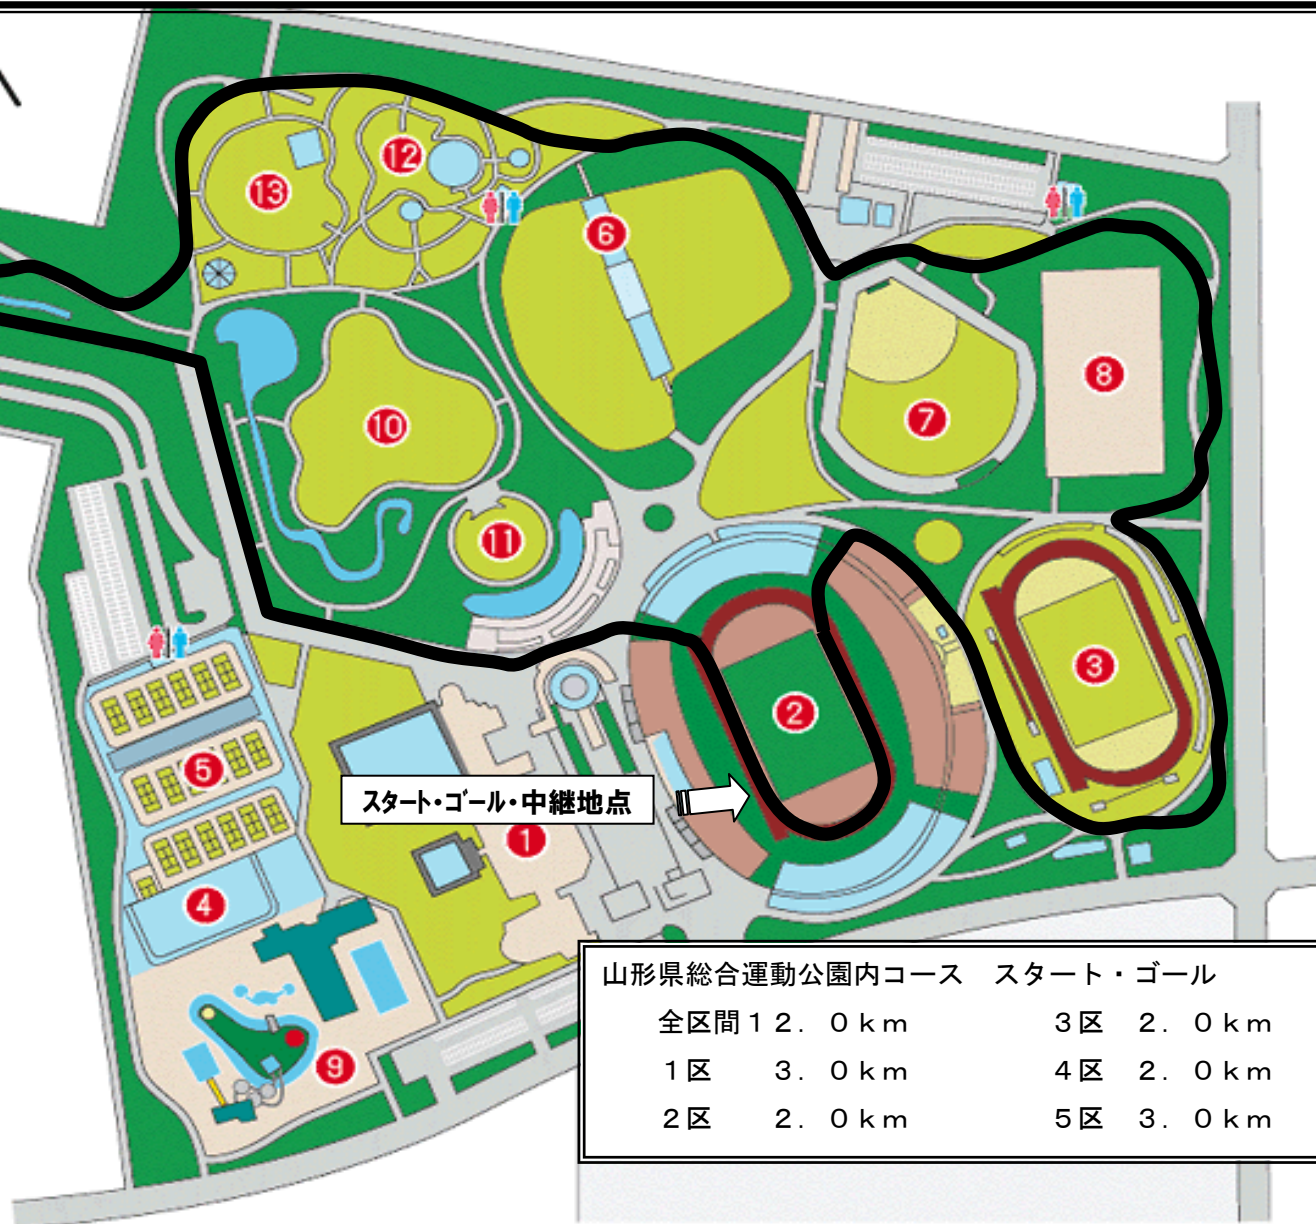

平成20年度 第18回山形県中学校女子駅伝競走大会 兼 全国・東北中学校駅伝競走大会山形県予選会

2区 ~ 4区 2.0kmコース

山形県総合運動公園施設概要

- ①総合体育館
- ②NDソフトスタジアム
- ③サブグラウンド
- ④屋内多目的コート
- ⑤テニスコート
- ⑥サッカー・ラグビー場
- ⑦野球場
- ⑧運動広場
- ⑨屋外プール
- ⑩いこいの広場
- ⑪お祭り広場
- ⑫遊びの森
- ⑬ふる里の森

スタート・ゴール・中継地点

山形県総合運動公園内コース		スタート・ゴール	
全区間	12.0km	3区	2.0km
1区	3.0km	4区	2.0km
2区	2.0km	5区	3.0km

平成20年度 第18回山形県中学校女子駅伝競走大会 兼 全国・東北中学校駅伝競走大会山形県予選会

1区・5区 3.0kmコース

山形県総合運動公園施設概要

- ①総合体育館
- ②NDソフトスタジアム
- ③サブグラウンド
- ④屋内多目的コート
- ⑤テニスコート
- ⑥サッカー・ラグビー場
- ⑦野球場
- ⑧運動広場
- ⑨屋外プール
- ⑩いこいの広場
- ⑪お祭り広場
- ⑫遊びの森
- ⑬ふる里の森

山形県総合運動公園内コース スタート・ゴール

全区間	12.0km	3区	2.0km
1区	3.0km	4区	2.0km
2区	2.0km	5区	3.0km

平成20年度 第23回山形県中学校男子駅伝競走大会 兼 全国・東北中学校駅伝競走大会山形県予選会

1区 ~ 6区 3.0kmコース

山形県総合運動公園施設概要

- ①総合体育館
- ②NDソフトスタジアム
- ③サブグラウンド
- ④屋内多目的コート
- ⑤テニスコート
- ⑥サッカー・ラグビー場
- ⑦野球場
- ⑧運動広場
- ⑨屋外プール
- ⑩いこいの広場
- ⑪お祭り広場
- ⑫遊びの森
- ⑬ふる里の森

スタート・ゴール・中継地点

山形県総合運動公園内コース スタート・ゴール

全区間 18.0 km	1区 3.0 km	2区 3.0 km
	3区 3.0 km	4区 3.0 km
	5区 3.0 km	6区 3.0 km