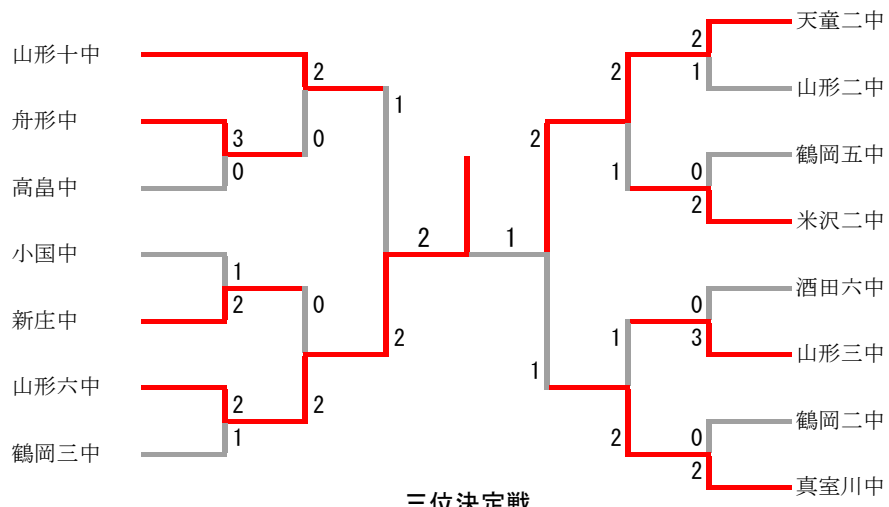

中学女子シングルス

三位決定戦

中学女子ダブルス

三位決定戦

中学男子団体

三位決定戦

中学女子団体

中学男子団体 1				
明倫中	2-0			山形七中
今田 暉貴 奥山 雄貴	2	15-8 15-9	0	菊地 隆晟 佐々木 晴基
竹内 玲空	2	15-4 15-7	0	大本 奏
三浦 寛生 軽部 心海		15-13		三澤 亮太 森谷 悠人