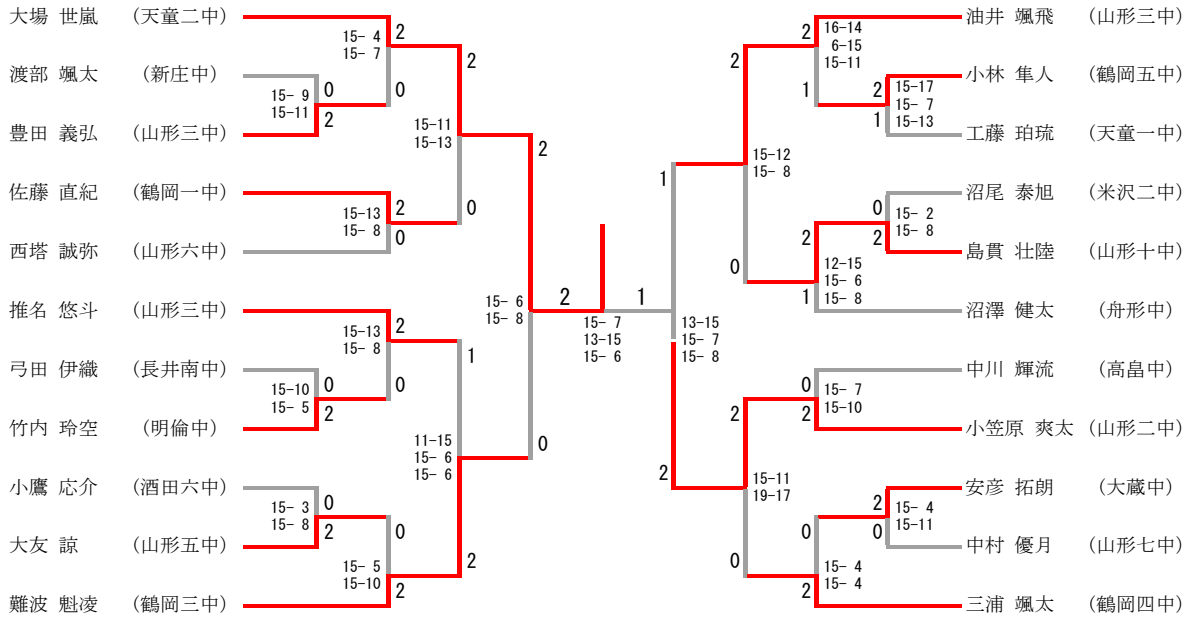

中学男子シングルス

三位決定戦

中学男子ダブルス

- 渡会 康生 (鶴岡三中)
- 渡部 海翔 (山形六中)
- 佐藤 彩人 (山形六中)
- 藤田 達輝 (山形六中)
- 諸橋 京河 (米沢二中)
- 遠藤 詩杏 (米沢二中)
- 菊地 隆晟 (山形七中)
- 佐々木 晴基 (山形七中)
- 熊谷 心平 (大蔵中)
- 佐藤 鼎 (大蔵中)
- 中川 煌 (山形三中)
- 成澤 純太 (山形三中)
- 三浦 寛生 (明倫中)
- 軽部 心海 (明倫中)
- 富樫 一光 (鶴岡一中)
- 佐藤 良多 (鶴岡一中)
- 岡崎 大馳 (高畠中)
- 皆川 勇翔 (高畠中)
- 齋藤 大輝 (山形四中)
- 深瀬 真滉 (山形四中)
- 稲葉 夢羅 (天童二中)
- 松田 康太 (天童二中)