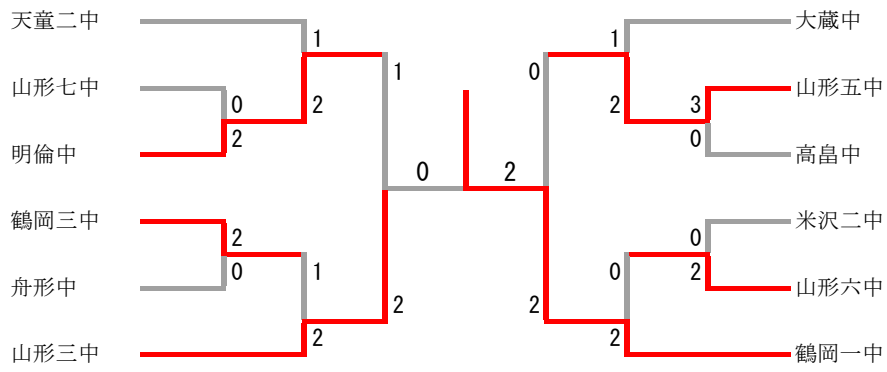

中学女子シングルス

三位決定戦

中学女子ダブルス

三位決定戦

中学男子団体

三位決定戦

中学女子団体

中学男子団体 1				
明倫中	2-0			山形七中
今田 暉貴 奥山 雄貴	2	15-8 15-9	0	菊地 隆晟 佐々木 晴基
竹内 玲空	2	15-4 15-7	0	大本 奏
三浦 寛生 軽部 心海		15-13		三澤 亮太 森谷 悠人