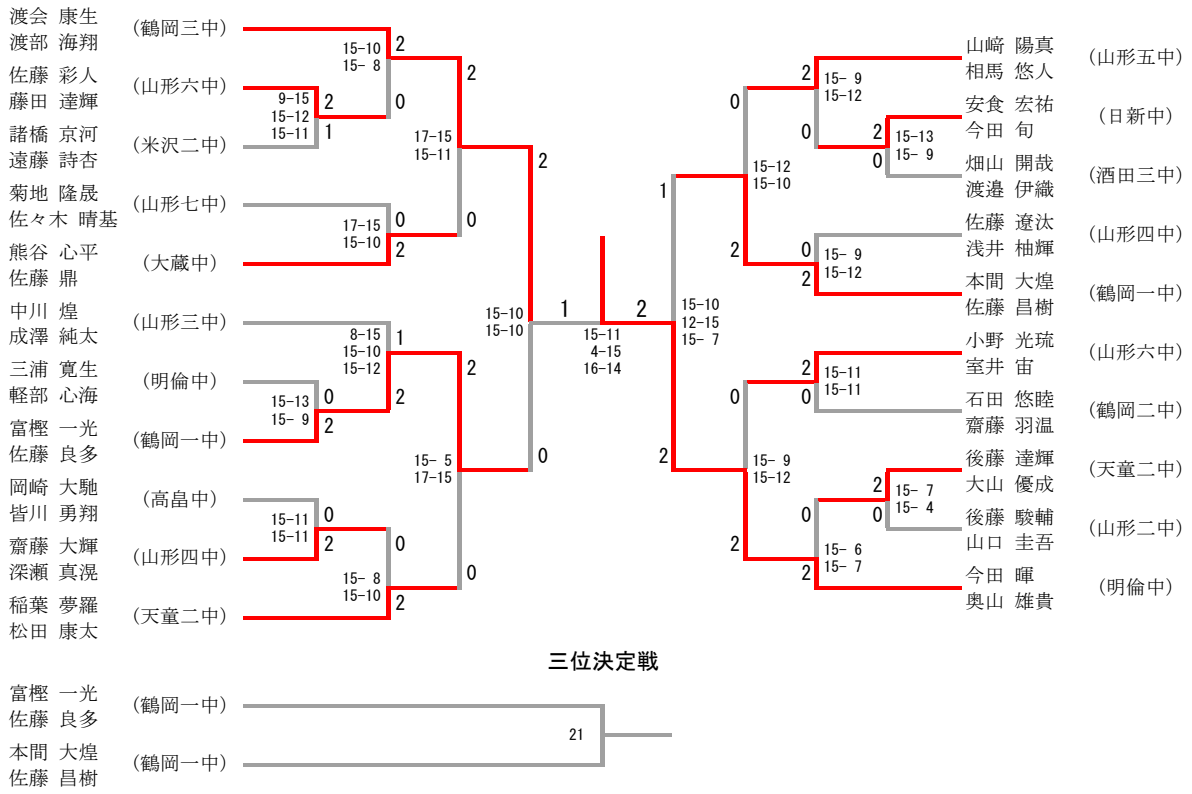

中学男子シングルス

三位決定戦

中学男子ダブルス

- 渡会 康生 (鶴岡三中)
- 渡部 海翔 (山形六中)
- 佐藤 彩人 (山形六中)
- 藤田 達輝 (山形六中)
- 諸橋 京河 (米沢二中)
- 遠藤 詩杏 (米沢二中)
- 菊地 隆晟 (山形七中)
- 佐々木 晴基 (山形七中)
- 熊谷 心平 (大蔵中)
- 佐藤 鼎 (大蔵中)
- 中川 煌 (山形三中)
- 成澤 純太 (山形三中)
- 三浦 寛生 (明倫中)
- 軽部 心海 (明倫中)
- 富樫 一光 (鶴岡一中)
- 佐藤 良多 (鶴岡一中)
- 岡崎 大馳 (高畠中)
- 皆川 勇翔 (高畠中)
- 齋藤 大輝 (山形四中)
- 深瀬 真滉 (山形四中)
- 稲葉 夢羅 (天童二中)
- 松田 康太 (天童二中)