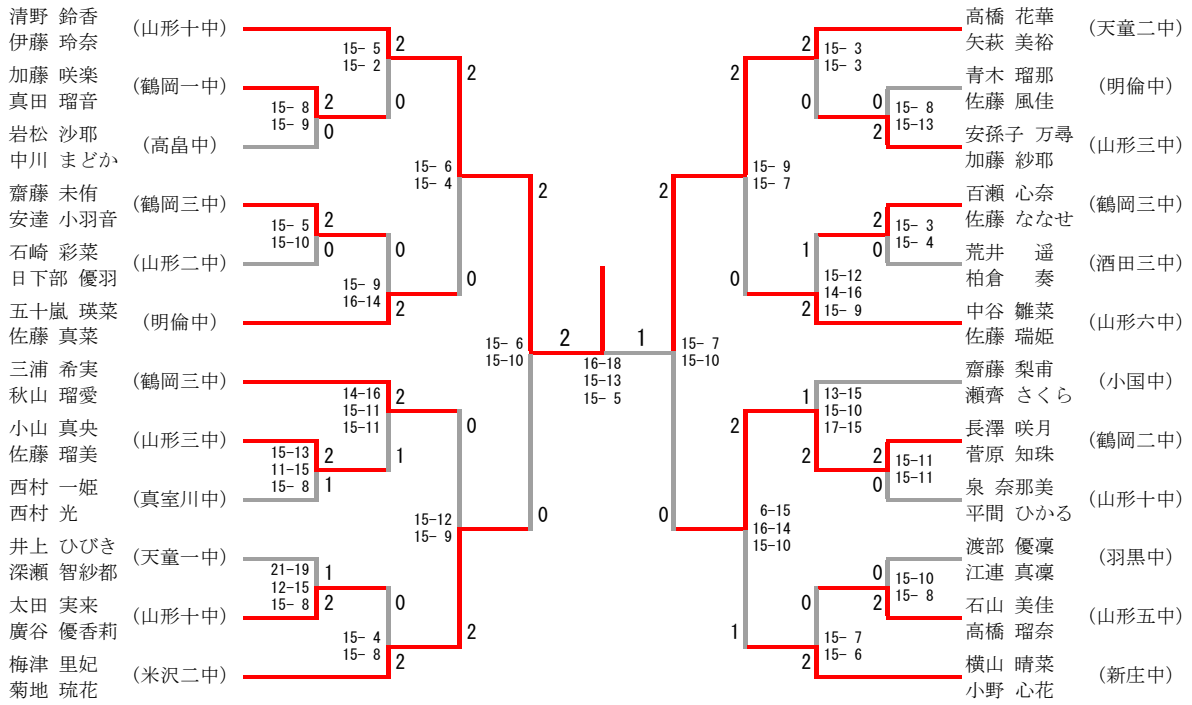

中学女子シングルス

三位決定戦

中学女子ダブルス

三位決定戦

中学男子団体

三位決定戦

中学女子団体

中学男子団体 1				
明倫中	2-0			山形七中
今田 暉貴 奥山 雄貴	2	15-8 15-9	0	菊地 隆晟 佐々木 晴基
竹内 玲空	2	15-4 15-7	0	大本 奏
三浦 寛生 軽部 心海		15-13		三澤 亮太 森谷 悠人