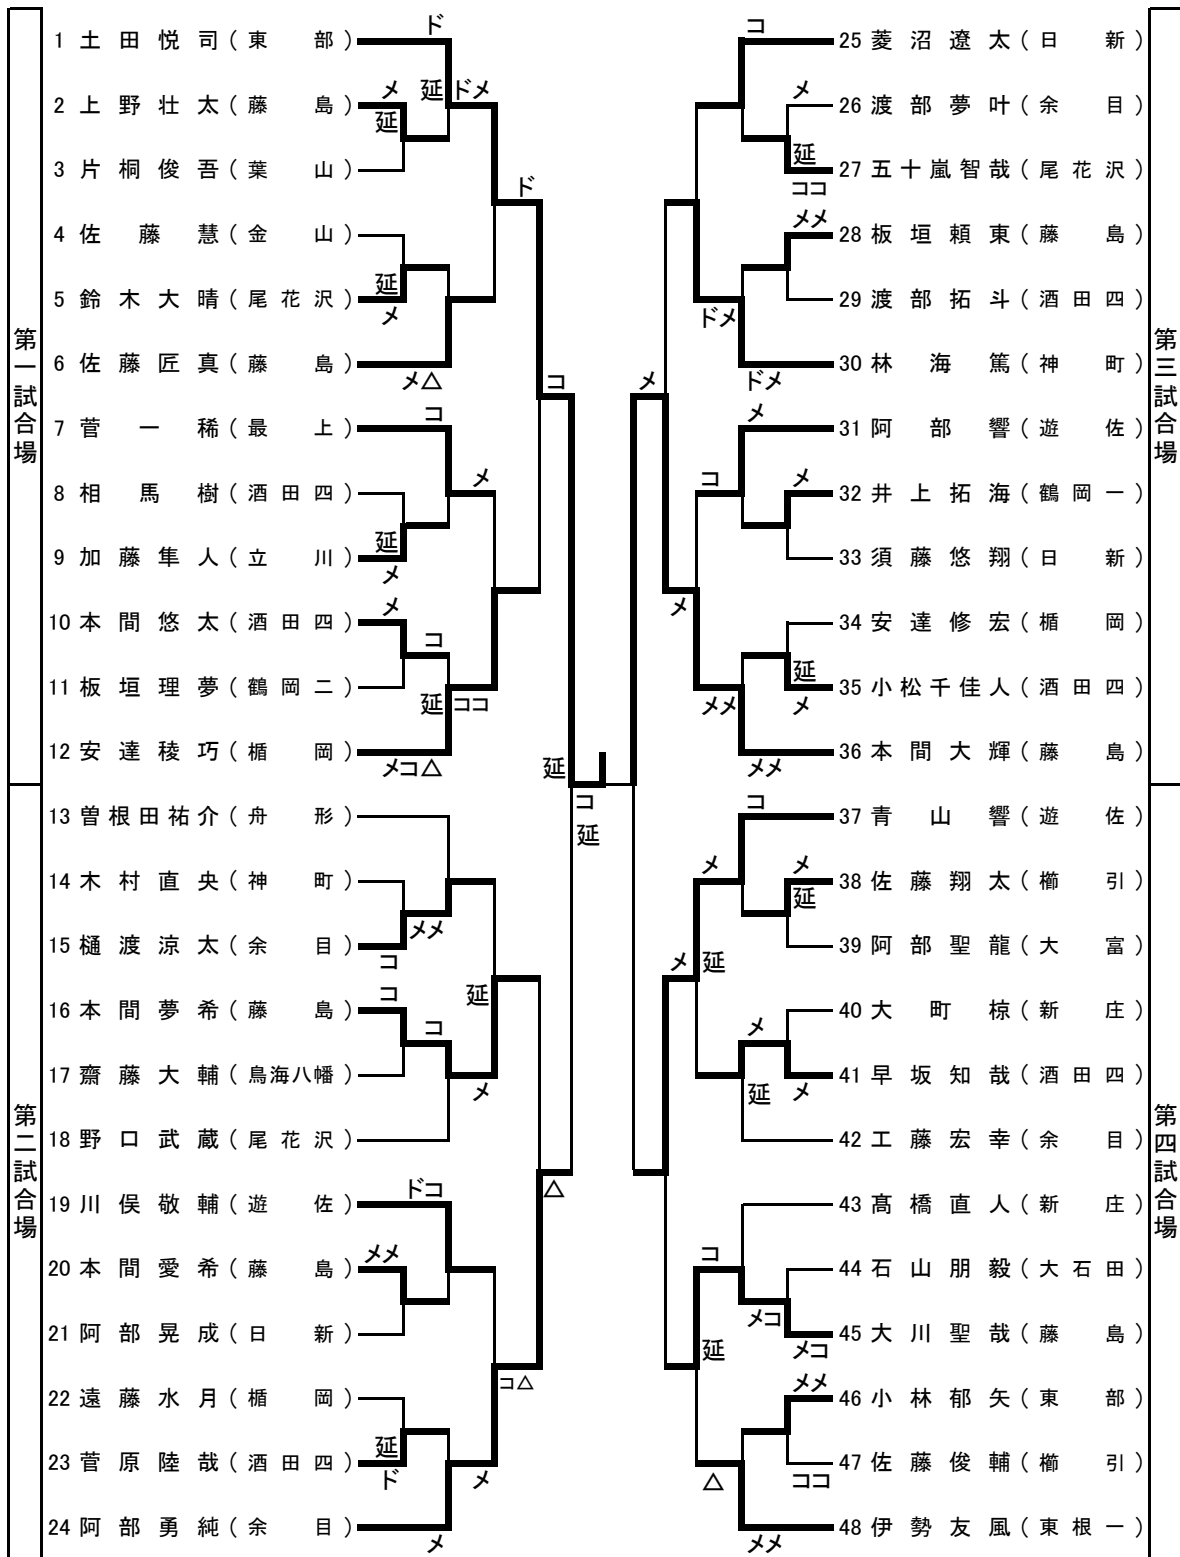

《男子個人戦組み合わせ》

第一位 土田悦司 (東部中)

第二位 本間大輝 (藤島中)

第三位 阿部勇純 (余目中)

第三位 青山響 (遊佐中)