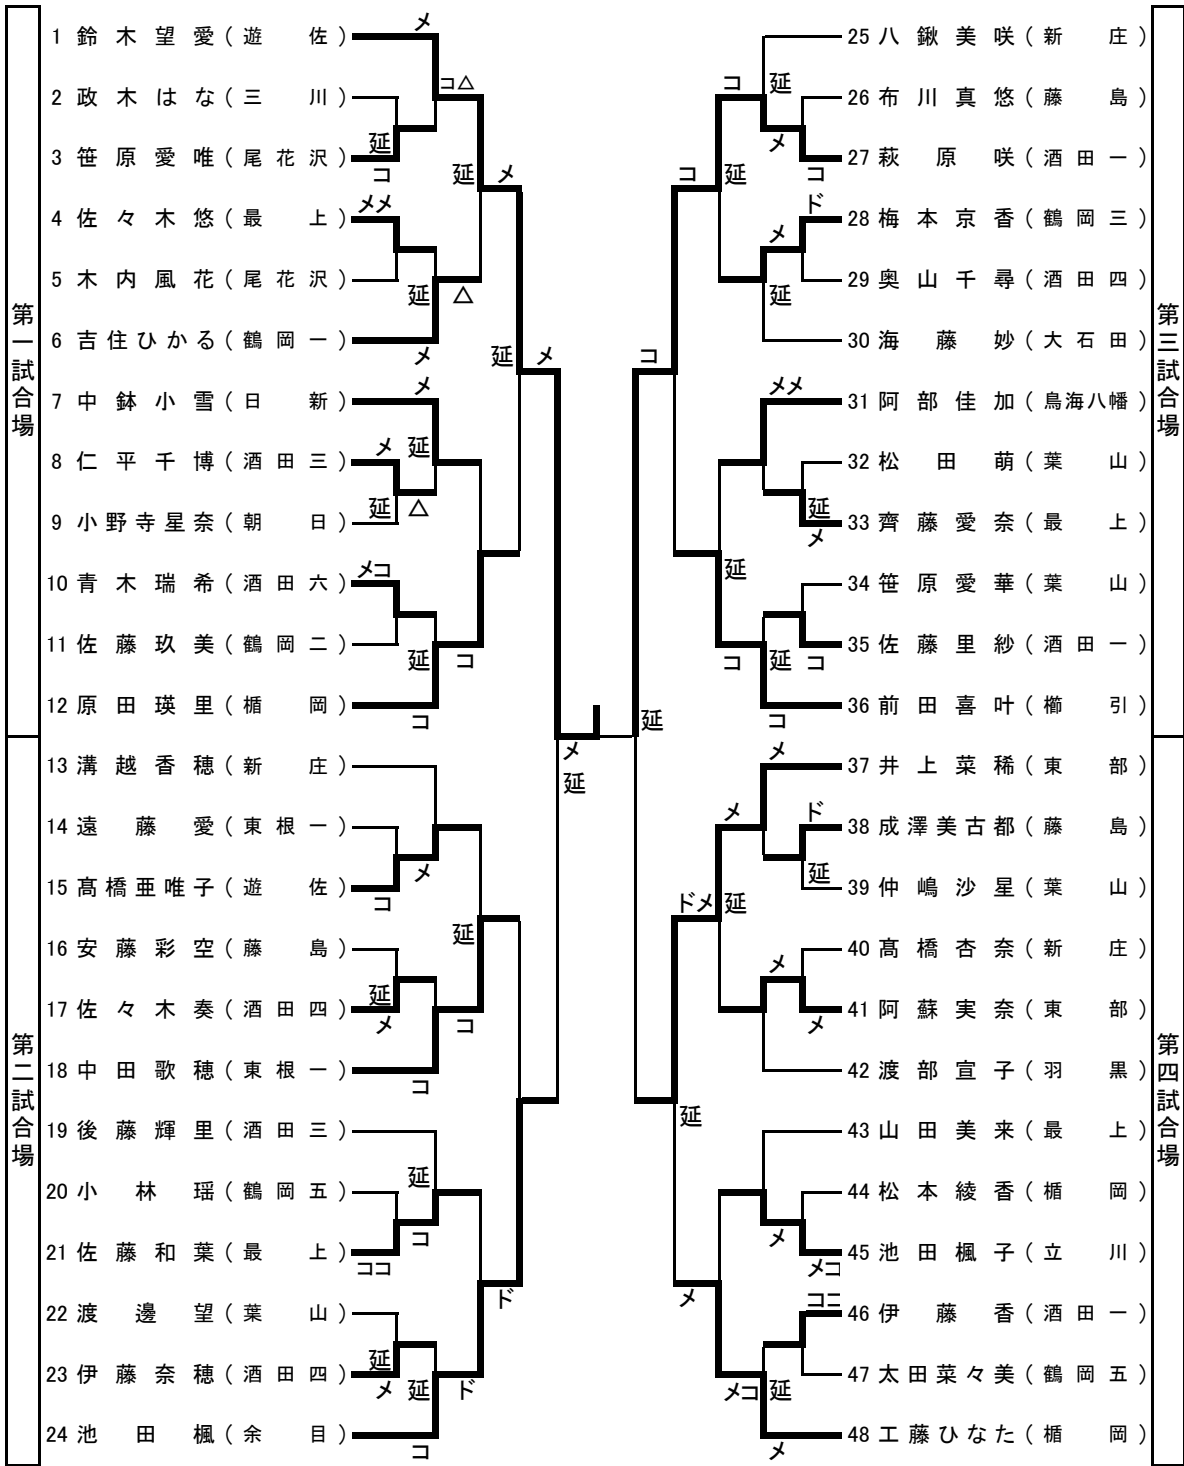

《女子個人戦組み合わせ》

第一位 鈴木望愛 (遊佐中)

第二位 萩原咲 (酒田一中)

第三位 池田楓 (余目中)

第三位 井上菜稀 (東部中)