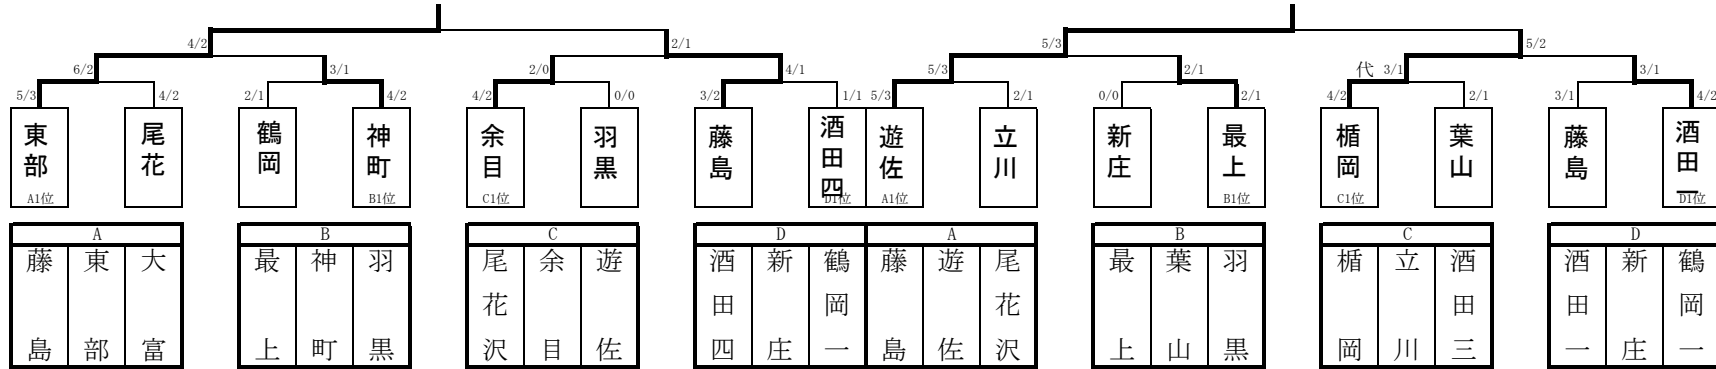

第三位 池田楓 (余目中)

第三位 井上菜稀 (東部中)

男子団体決勝トーナメント

女子団体決勝トーナメント

* 各ブロックの1位は固定し、2位は反対ブロックへ抽選する。

* 各ブロックの1位は固定し、2位は反対ブロックへ抽選する。

男子予選リーグ組み合わせ

Aリーグ(第1試合場)